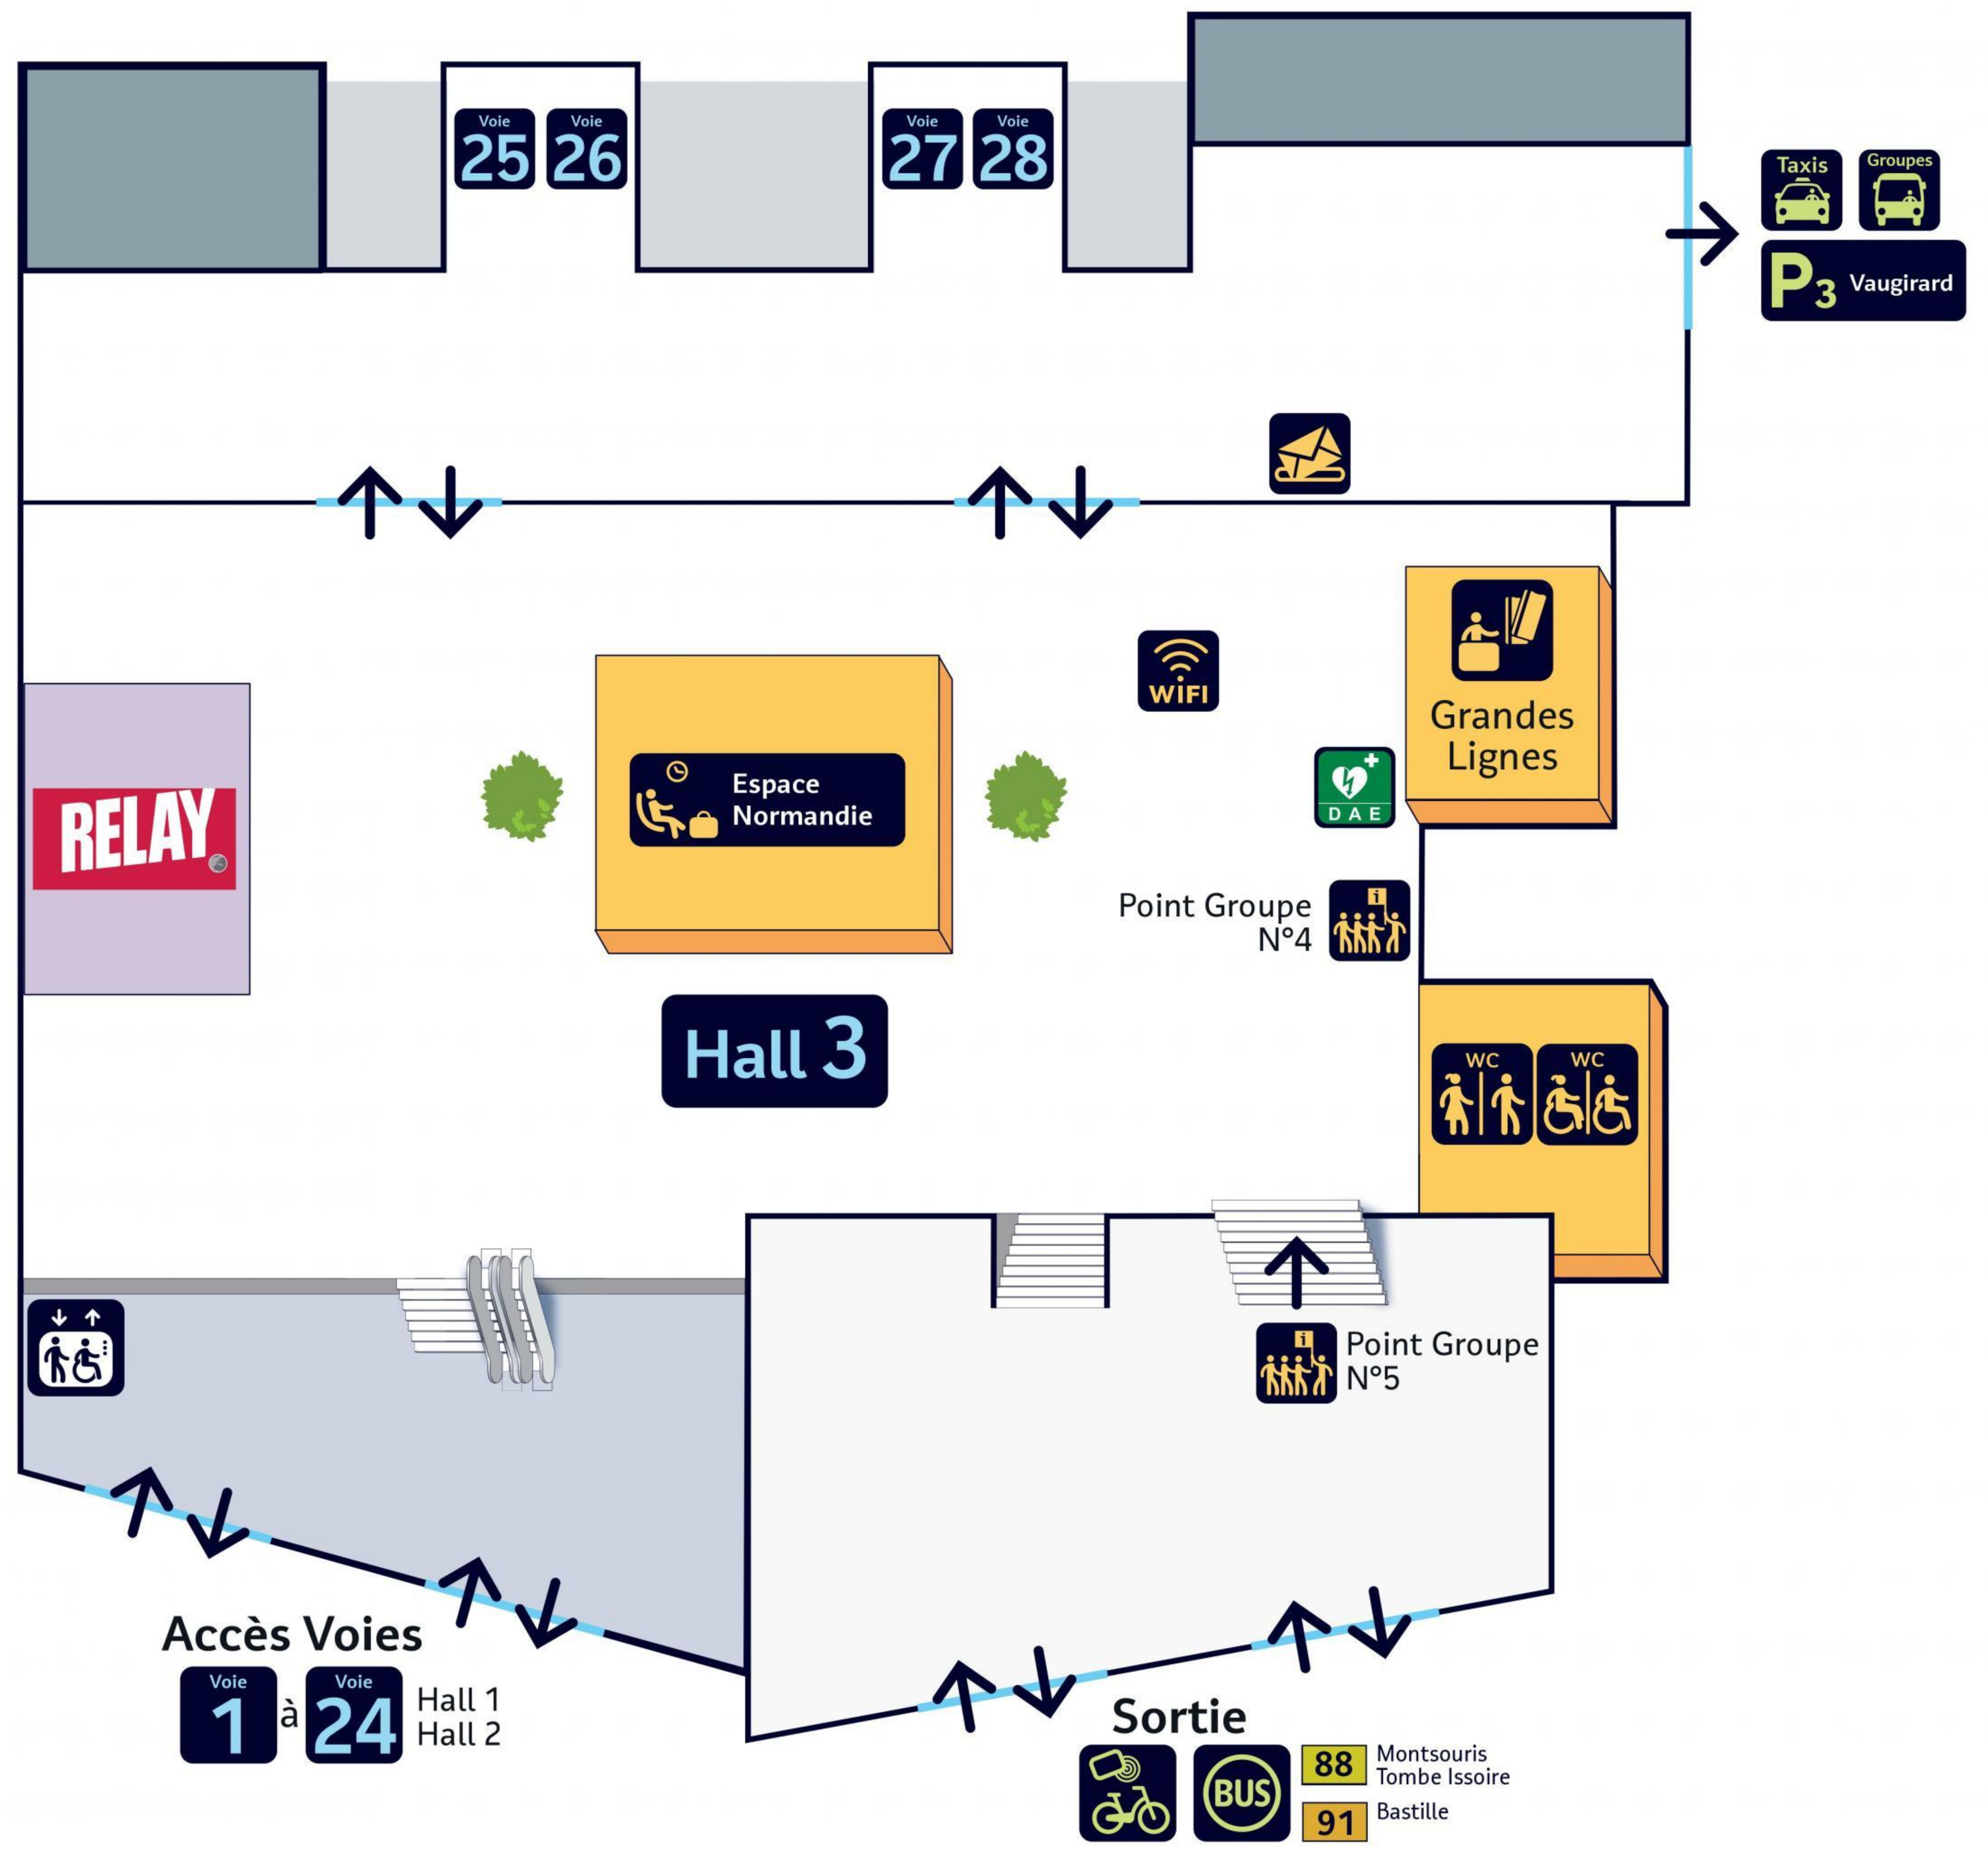

TRANSPORTS EN COMMUN AU DÉPART DE LA GARE

MÉTRO

4 Porte de Clignancourt Mairie de Montrouge	12 Porte de la Chapelle Aubervilliers - Front Populaire
6 Charle de Gaulle - Etoile Nation	13 Saint-Denis Université Asnières-Gennevilliers Les Courtilles Châtillon-Montrouge

BUS

28 Gare Saint-Lazare Porte d'Orléans	92 Porte de Champerret Gare Montparnasse
58 Vanves - Lycée Michelet Châtelet	94 Levallois - Louison Bobet Gare Montparnasse
88 Hôpital Georges Pompidou Montsouris - Tombe Issoire	95 Porte de Montmartre Porte de Vanves
91 Montparnasse 2 - Gare TGV Bastille	96 Gare Montparnasse Porte des Lilas

BUS DE NUIT

N01 Circulaire intérieure	N61 Hôtel de Ville de Vélizy - Villacoublay
N02 Circulaire extérieure	N62 Robinson RER
N12 Romainville - Carnot Boulogne - Marcel Sembat Bobigny - Pablo Picasso Mairie d'Issy	N63 Massy - Palaiseau RER Gare de l'Est
	N145 Gare de La Verrière

LOCATION DE VOITURES

HALL 2	Avis Enterprise	Sixt

COMMERCES

INFO+

Pour retrouver toutes les informations sur votre mobile, flashez ce code avec votre téléphone portable ou connectez vous sur le site : <http://sn.cf/pmp>

HALL 3